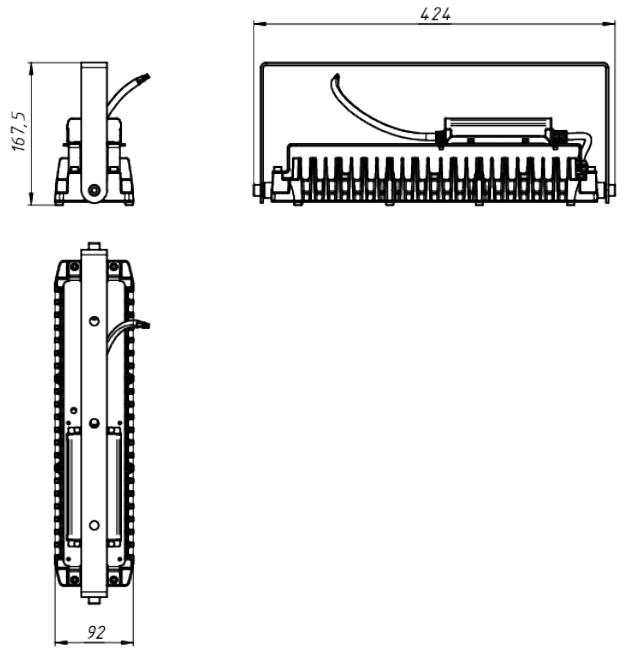

LAD LED R700-1-PC-30-750-D48-100L1 ST

Модель / Артикул	LAD LED R700-1-PC-30-750-D48-100L1 ST
Световой поток*, Лм	14745
Угол излучения	30*
Энергопотребление, Вт	100
Цветовая температура**, К	5000К
Индекс цветопередачи***	Ra 70
Кэффициент мощности	0.95
Номинальное напряжение питания****, В	АС/DC 230
Влаго и пылезащита	IP67
Вид климатического исполнения	УХЛ1
Класс защиты от поражения эл. током	I
Диапазон рабочих температур	-60*С ... +60*С
Тип крепления	Лура
Габаритные размеры светильника*****, мм	424 x 92 x 168
Гарантийный срок	5 лет